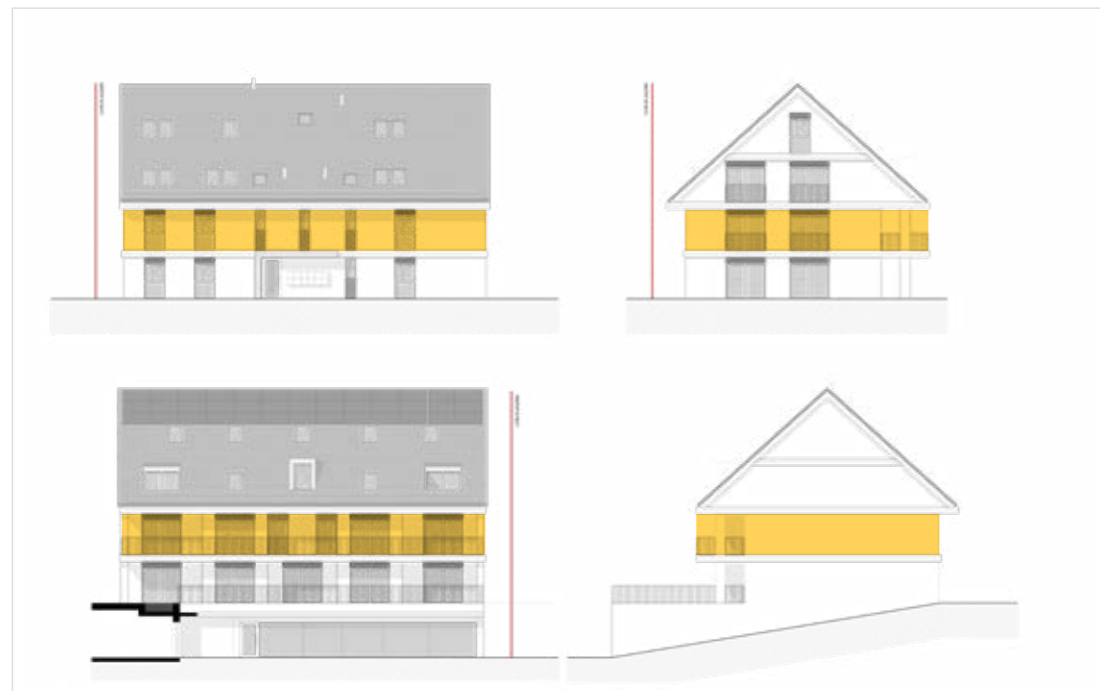

CHEMIN DE BROLLIET 8A

B12

Studio meublé
25,9 m²
Balcon
Prix 1'050 CHF + Charges

ENTRÉE ▶

8A

ÉTAGE ▶

1ER ÉTAGE

APPARTEMENT ▶

B12