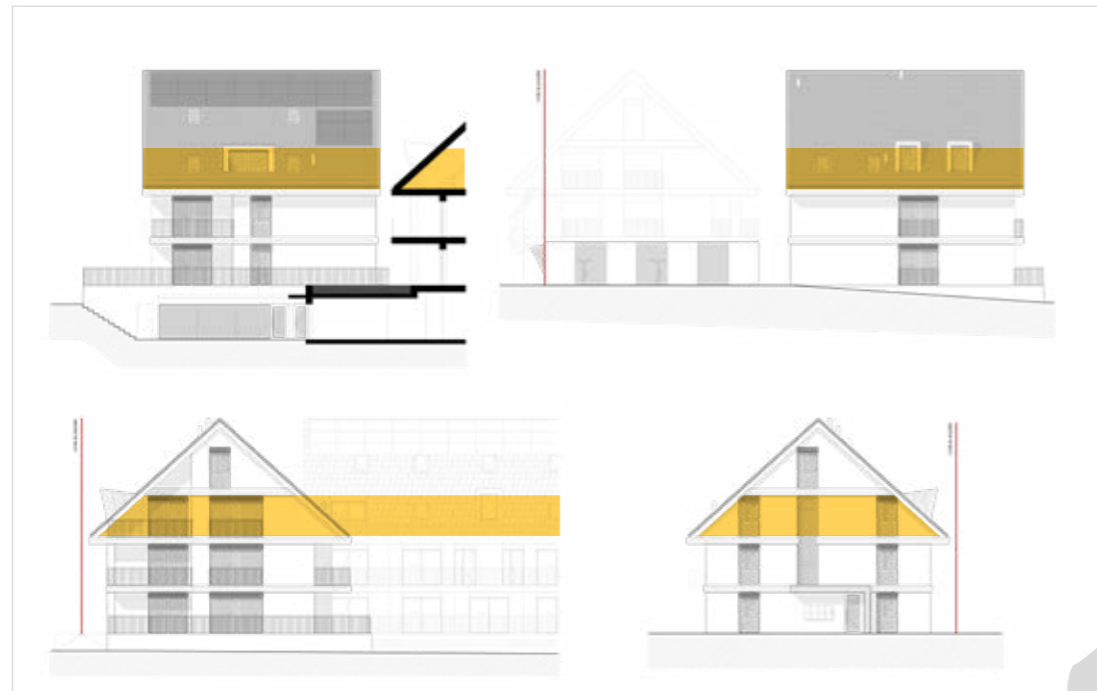

CHEMIN DE BROLLIET 8

ENTRÉE ▶

8

ÉTAGE ▶

COMBLES

APPARTEMENT ▶

A22

A22

Appartement 2.5 pièces

43,5 m²

Balcon

Prix 1'550 CHF + Charges