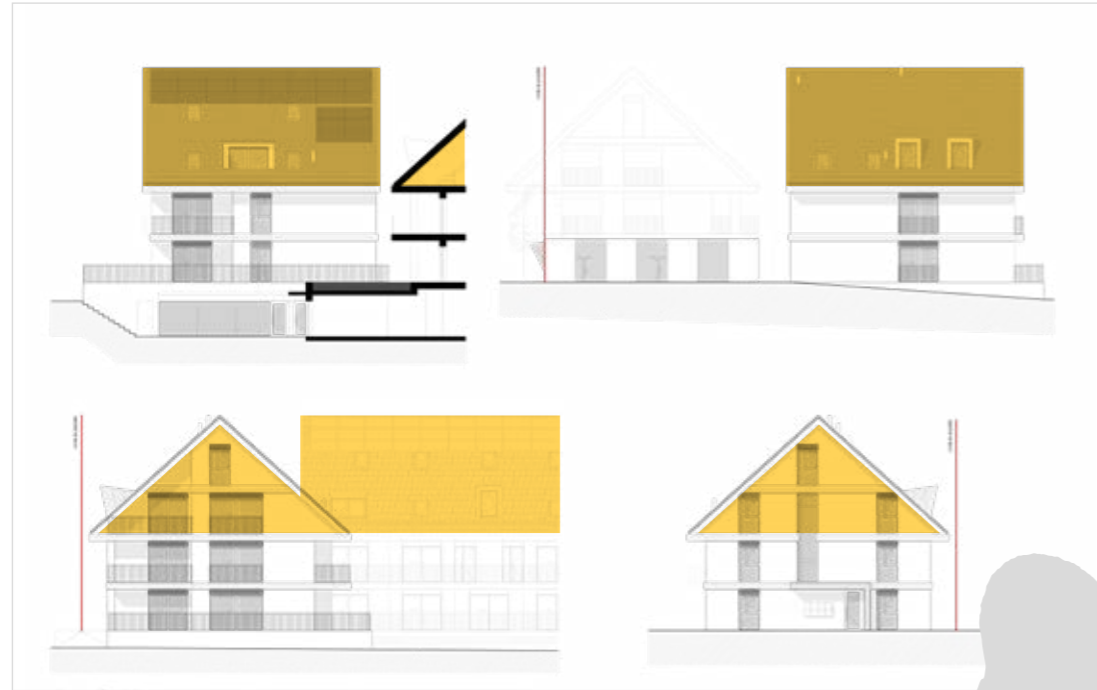

CHEMIN DE BROLLIET 8

ENTRÉE ▶	8
ÉTAGE ▶	COMBLES
APPARTEMENT ▶	A21

A21

Appartement 2.5 pièces
54,2 m²
Mezzanine 41,5 m²
Balcon baignoire
Prix 2'200 CHF + Charges